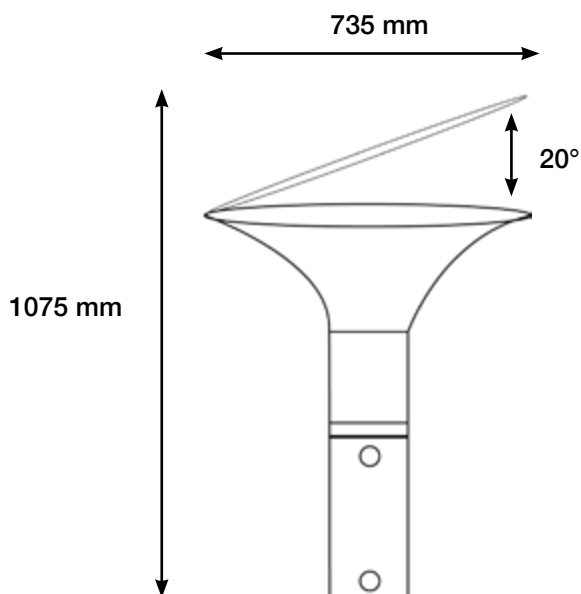

Panneau solaire

▶ 50 W

Led

▶ 1136 - 2272 Lumens

Lithium

▶ 15,3 Ah - 15 V

Autonomie

▶ 24 H

Matériaux

▶ Aluminium

Protection

▶ IP 65

Poids : 30 kg

## Caractéristiques Techniques

LED	16 W - 2272 Lumens - 142 Lumens/Watt - 4000°K
Intensité / Voltage	15,3 Ah - 15 V - Lithium
Autonomie	24H
Matériaux	Aluminium
Indice de protection	IP 65
Panneau solaire	50 Wc
Détection (m)	Non
Programmable	Oui
Dimension en hauteur - Poids	4040 mm - 30 kg
Fixation	Platine de support fournie avec vis
Température de fonctionnement	-15°C à 65°C
Garantie	2 ans